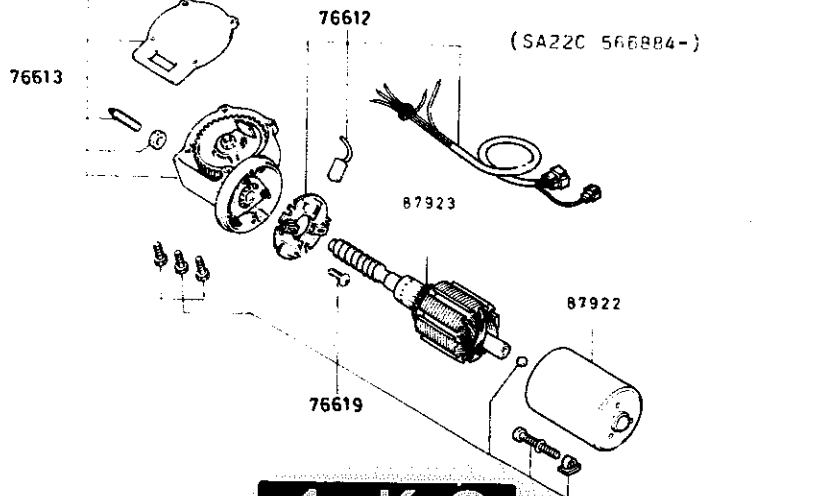

4-J2

**6740A WIPER MOTOR (COMPONENTS ONLY)**

**6740A-2\* WIPER MOTOR (COMPONENTS ONLY)**

(SA220 566881-566883)

(SA220 566884-)

D-CODE Key No.	PART NAME	PART No.	Qty.	MODEL DESCRIPTION	VIN Chassis No.
87922 CONT'D		8871-87-922			500-101 -525593
87923	ROTOR ROTOR ROTOR	8236-76-618	1		SA220 .. 566884-
		5562-87-923	1		SA220 .. 566884 -566885
		8871-87-923	1		SA220 .. 500-101 -525593
87925	PLATE,END PLAQUE EN BOUT PLACA FINAL	2835-87-923	1		SA220 .. 500-101 -525593
87926	SCREW VIS TORNILLO	2835-87-926	4		SA220 .. 500-101 -525593
87928	BALL BILLE BOLA	2835-87-928	2		SA220 .. 500-101 -525593