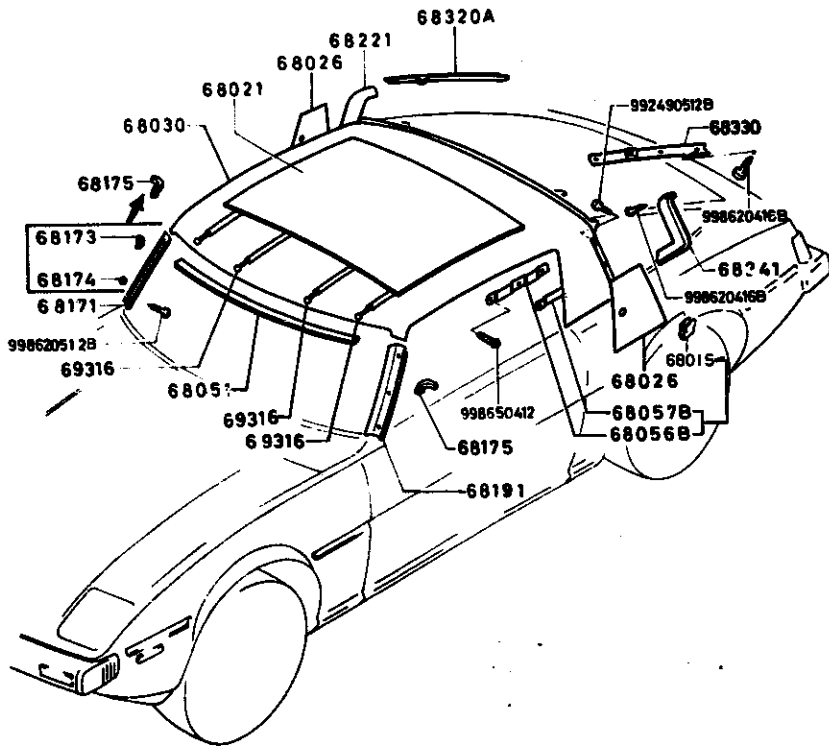

6800A CEILING TRIM

6800A-4 CEILING TRIM

D-CODE (Key No.)	PART NAME	PART No.	Qty.	MODEL/DESCRIPTION	VIN (Chassis No.)
68173 CONT'D	JOINT D'ETANCHEITE SUP.	8871-68-173			500001 -520859
68174	SEALER, LOWER JOINT D'ETANCHEITE INF.	8871-68-174	2		SA22C .. 500001 -520859
68175	SEALER	8871-68-175	2		SA22C .. 520860-
68191	TRIM(L), FRT. PILLAR GARNITURE (G), MONTANT AV MOLDURA(IZQ), PILAR DELANT	8871-68-191A	1		SA22C .. 500001 -531148
	BLACK		00		
	WINE		10		
	BROWN		20		
		8871-68-191B	1		SA22C .. 531149 -554324
	BLACK		00		
	WINE		10		
	BROWN (SA22C 531149-535838)		20		
	BROWN (SA22C 535839-554324)		21		
		8871-68-191C	1		SA22C .. 554325 -619392
	BLACK		00		
	WINE		10		
	BROWN		21		
	BROWN (SA22C 606775-)		70	(SUNROOF ONLY)	
		*8871-68-191D	1		SA22C .. 619393-