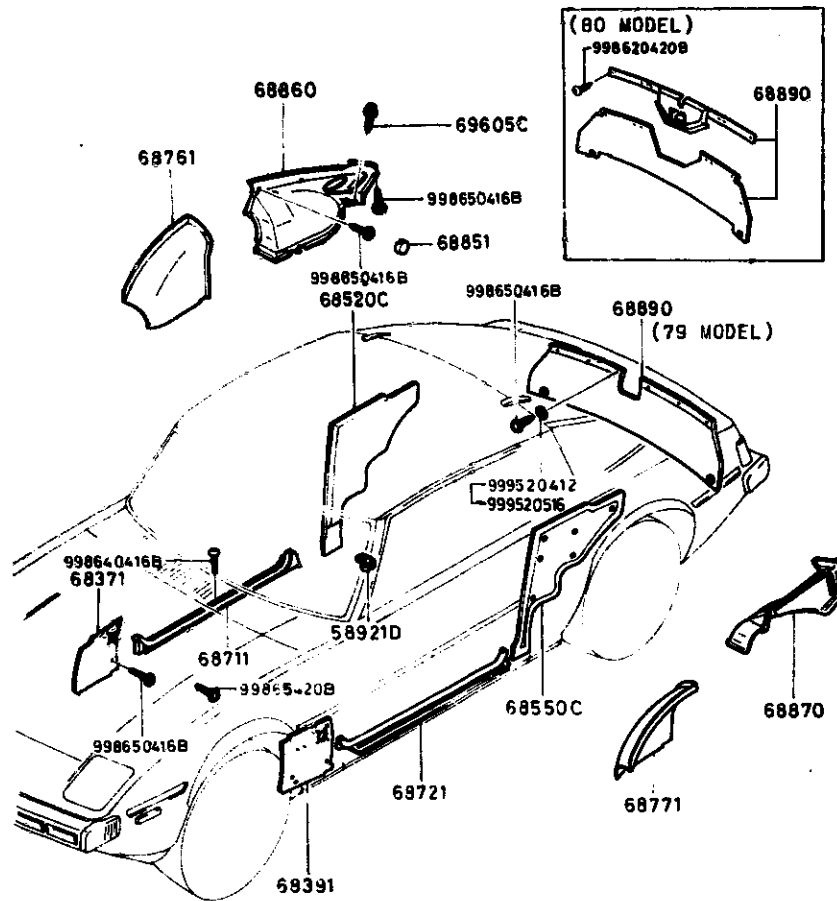

6840A TRIM & SCUFF PLATE

6840A-6 TRIM & SCUFF PLATE

D-CODE (Key No.)	PART NAME	PART No.	Qty	MODEL/DESCRIPTION	VIN (Chassis No.)
68721	PLATE(L), FRONT SCUFF PROTECTEUR AV.(6), BAS DE PLACA BISELADA DELANTERA	8871-68-721	1		
	BLACK	00			
68761	TRIM(R), TIRE HOUSE GARNITURE D	8871-68-770	1		
	BLACK	00			
	WINE	10			
	BROWN (SA22C 500001-535838)	20			
	BROWN (SA22C 535839-)	21			
	BROWN (SA22C 606775-)	70		(SUNROOF ONLY)	
68771	TRIM(L), TIRE HOUSE GARNITURE G	8871-68-790	1		
	BLACK	00			
	WINE	10			
	BROWN (SA22C 500001-535838)	20			
	BROWN (SA22C 535839-)	21		(SUNROOF ONLY)	
	BROWN (SA22C 606775-)	70			
68851	CAP, TRUNK SIDE BOUCHON	8871-68-851	4		
	BLACK	00			
	WINE	10			
	BROWN (SA22C 500001-535838)	20