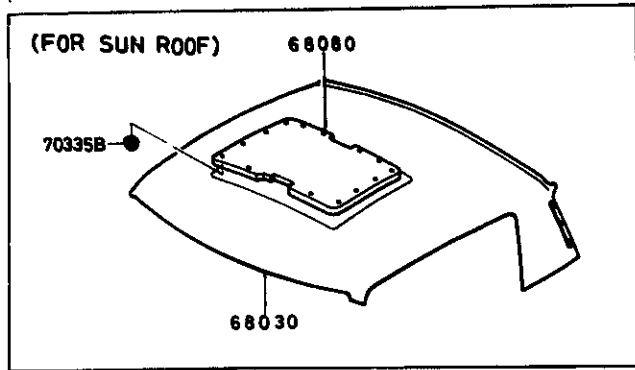

6800A CEILING TRIM

6800A-4 CEILING TRIM

D-CODE (Key No.)	PART NAME	PART No.	Qty.	MODEL/DESCRIPTION	VIN (Chassis No.)
68173 CONT'D	JOINT D'ETANCHEITE SUP.	8871-68-173			500001 -520859
68174	SEALER, LOWER JOINT D'ETANCHEITE INF.	8871-68-174	2		SA22C .. 500001 -520859
68175	SEALER	8871-68-175	2		SA22C .. 520860-
68191	TRIM(L), FRT. PILLAR GARNITURE (G), MONTANT AV MOLDURA(IZQ), PILAR DELANT	8871-68-191A	1		SA22C .. 500001 -531148
	BLACK		00		
	WINE		10		
	BROWN		20		
		8871-68-191B	1		SA22C .. 531149 -554324
	BLACK		00		
	WINE		10		
	BROWN (SA22C 531149-535838)		20		
	BROWN (SA22C 535839-554324)		21		
		8871-68-191C	1		SA22C .. 554325 -619392
	BLACK		00		
	WINE		10		
	BROWN		21		
	BROWN (SA22C 606775-)		70	(SUNROOF ONLY)	
		*8871-68-191D	1		SA22C .. 619393-