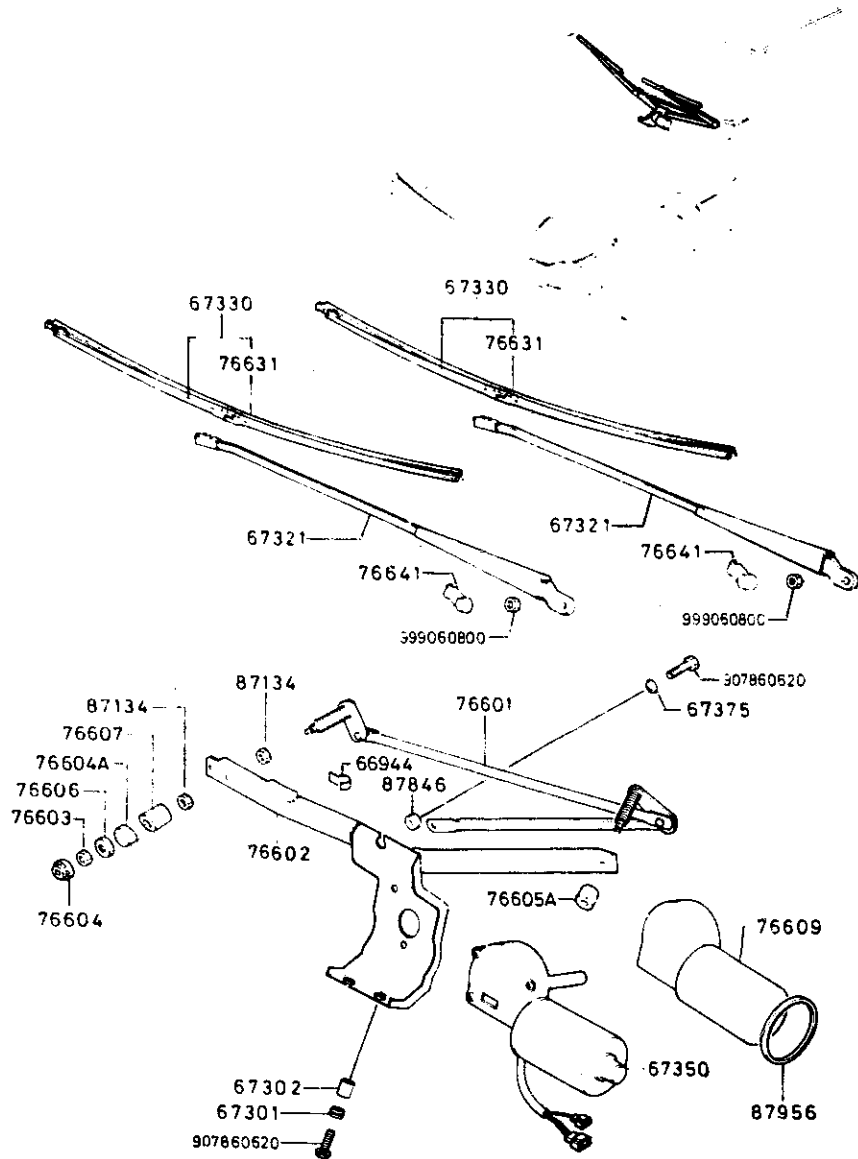

6730A WINDSHIELD WIPER

6730A-2* WINDSHIELD WIPER

D-CODE (Key No.)	PART NAME	PART No.	Qty	MODEL DESCRIPTION	VIN Chassis No.
76605A CONT'D	ARTICULATION INT	8871-76-605A			
76606	WASHER, CUP RONDELLE ARANDELA, TASA	8871-76-656A	2		
76607	BUSH, INNER ARTICULATION INT BUJE, INTERIOR	8871-76-605A	1		
76609	COVER CACHE COBERTOR	1175-76-609	1		
76631	BLADE BALAIS ESCUBILLA	1175-76-631A	2		SA... 500001 -525593
		8502-76-631	2		SA... 500001 -525594
76641	COVER, WIPER ARM COUVERCLE BRAS ESSUI-GLAC	8871-76-641	2		
87134	NUT ECROU TUERCA	0727-87-844	4		
87846	GROMMET PROTECTEUR ANILLO PROTECTOR	0324-87-846	2		
87956	BAND COLLIER DE SERRAGE BANDA	0305-87-956	1